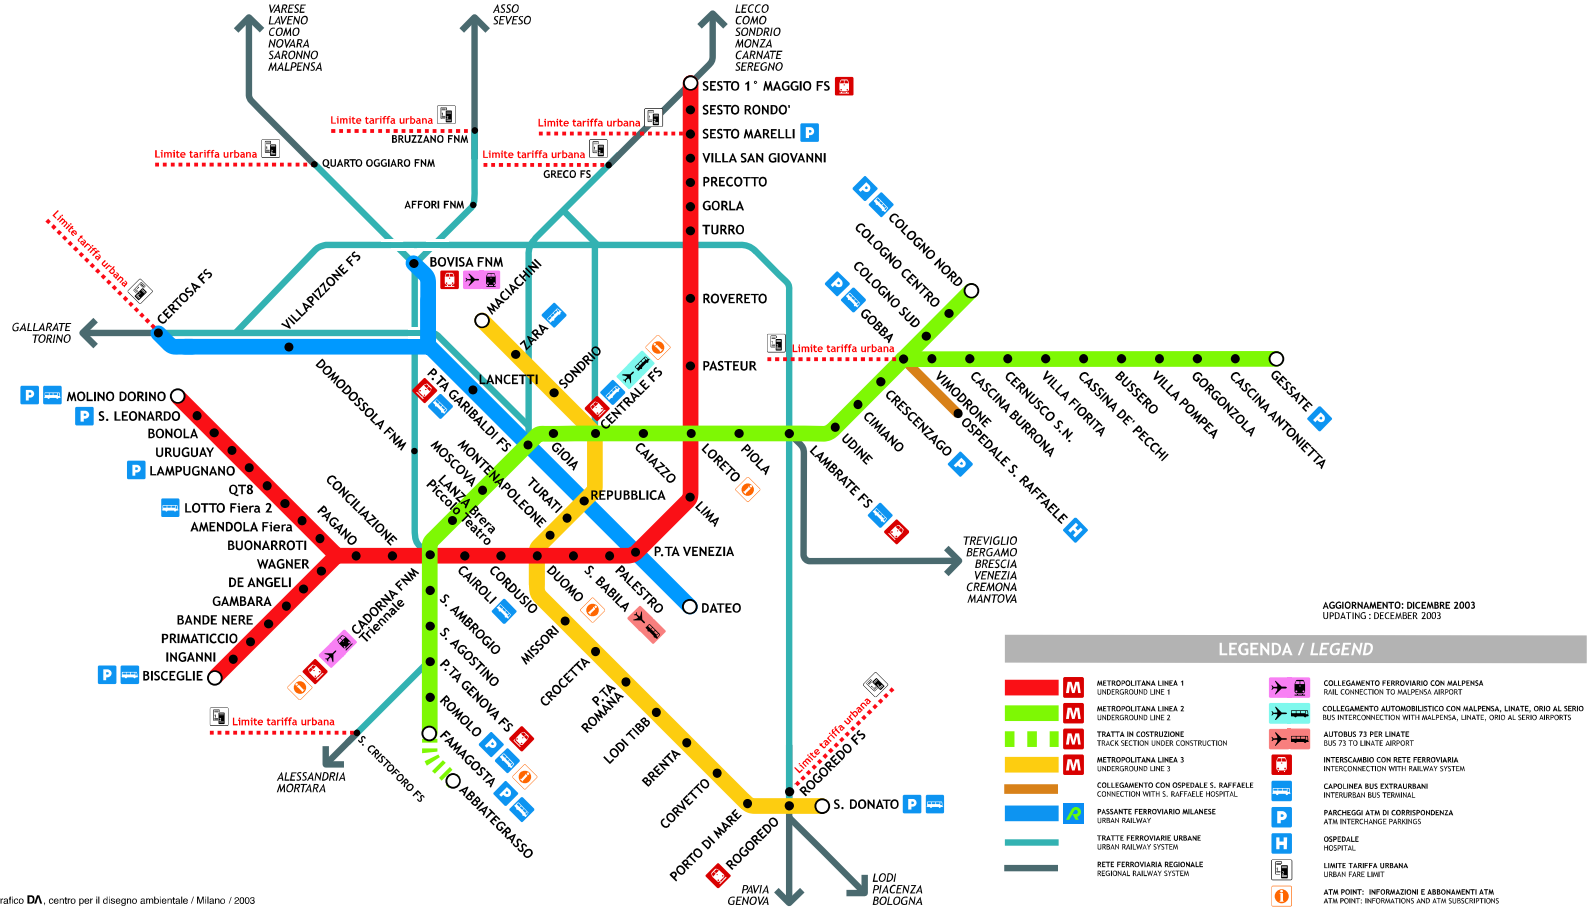

Rete metropolitana e tratte ferroviarie urbane / Underground network and urban railway system